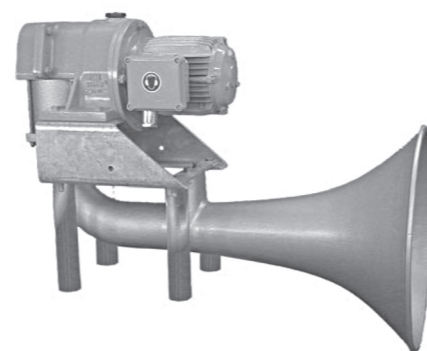

Zet-Horn 131/141AC