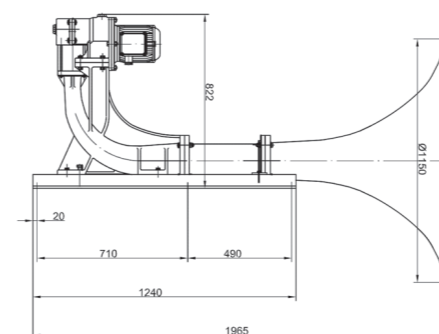

### Габаритные размеры

Zet-Horn 70AC

Zet-Horn 90/110AC

Zet-Horn 131/141AC

Control box 4476.1

Тип	Частота звука (Гц)	Интенсивность звука в 1/3 - октавной полосе на расстоянии 1 м для 2x10-5 Н/м2	Напряжение (V)	Габаритные размеры (мм)	Вес (кг)	Артикул
ZET-Horn 70 AC	70	143 дБ	220-380V AC 3-фазный (уточнить при заказе)*	1150x1965	130	01414390
ZET-Horn 90 AC	90	143 дБ		850x1480	92	010432609
ZET-Horn 110 AC	110	143 дБ		850x1340	90	010432611
ZET-Horn 131 AC	130	138 дБ		490x915	62	010427013
ZET-Horn 141 AC	140	138 дБ		490x840	62	010427014
Control box 4476.1	для всех типов ZET- Horn			300x250	8,7	014447611