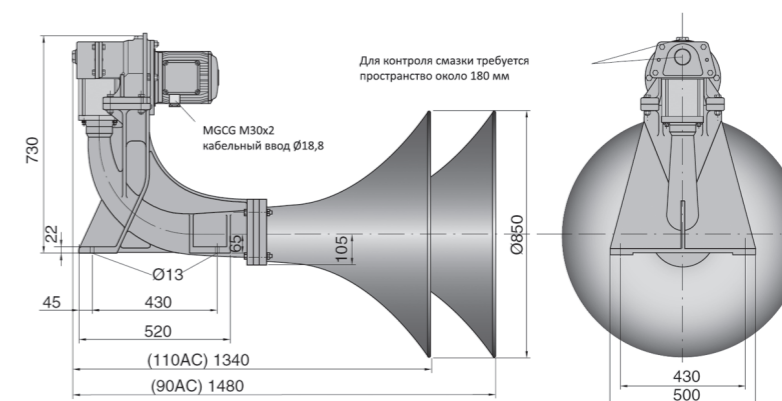

## ZET-HORN

Свисток электрический для судов длиной от 75 и более 200 метров

### Габаритные размеры

Zet-Horn 70AC

Zet-Horn 90/110AC

Zet-Horn 131/141AC

Control box 4476.1

Тип	Частота звука (Гц)	Интенсивность звука в 1/3 - октавной полосе на расстоянии 1 м для 2x10-5 Н/м2	Напряжение (V)	Габаритные размеры (мм)	Вес (кг)	Артикул
ZET-Horn 70 AC	70	143 дБ	220-380V AC 3-фазный (уточнить при заказе)*	1150x1965	130	01414390
ZET-Horn 90 AC	90	143 дБ		850x1480	92	010432609
ZET-Horn 110 AC	110	143 дБ		850x1340	90	010432611
ZET-Horn 131 AC	130	138 дБ		490x915	62	010427013
ZET-Horn 141 AC	140	138 дБ		490x840	62	010427014
Control box 4476.1	для всех типов ZET- Horn			300x250	8,7	014447611