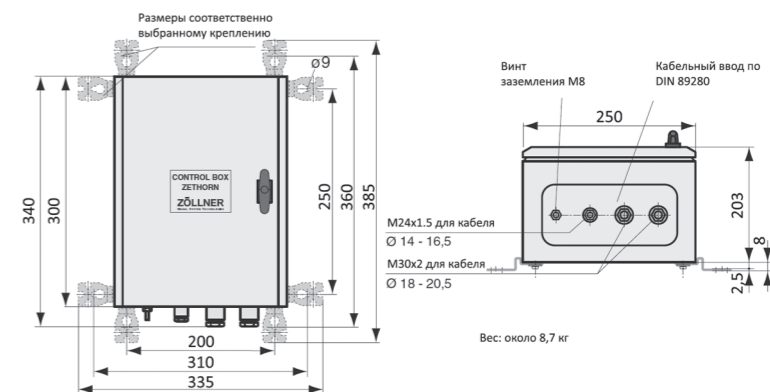

### Габаритные размеры

Zet-Horn 70AC

Zet-Horn 90/110AC

Zet-Horn 131/141AC

Control box 4476.1

Тип	Частота звука (Гц)	Интенсивность звука в 1/3 - октавной полосе на расстоянии 1 м для 2x10-5 Н/м2	Напряжение (V)	Габаритные размеры (мм)	Вес (кг)	Артикул
ZET-Horn 70 AC	70	143 дБ	220-380V AC 3-фазный (уточнить при заказе)*	1150x1965	130	01414390
ZET-Horn 90 AC	90	143 дБ		850x1480	92	010432609
ZET-Horn 110 AC	110	143 дБ		850x1340	90	010432611
ZET-Horn 131 AC	130	138 дБ		490x915	62	010427013
ZET-Horn 141 AC	140	138 дБ		490x840	62	010427014
Control box 4476.1	для всех типов ZET- Horn			300x250	8,7	014447611