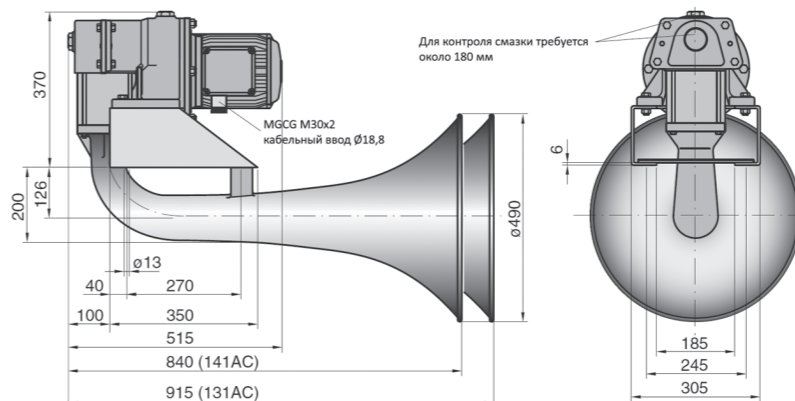

## ZET-HORN

Свисток электрический для судов длиной от 75 и более 200 метров

### Габаритные размеры

Zet-Horn 70AC

Zet-Horn 90/110AC

Zet-Horn 131/141AC

Control box 4476.1

Тип	Частота звука (Гц)	Интенсивность звука в 1/3 - октавной полосе на расстоянии 1 м для 2x10-5 Н/м2	Напряжение (V)	Габаритные размеры (мм)	Вес (кг)	Артикул
ZET-Horn 70 AC	70	143 дБ	220-380V AC 3-фазный (уточнить при заказе)*	1150x1965	130	01414390
ZET-Horn 90 AC	90	143 дБ		850x1480	92	010432609
ZET-Horn 110 AC	110	143 дБ		850x1340	90	010432611
ZET-Horn 131 AC	130	138 дБ		490x915	62	010427013
ZET-Horn 141 AC	140	138 дБ		490x840	62	010427014
Control box 4476.1	для всех типов ZET- Horn			300x250	8,7	014447611